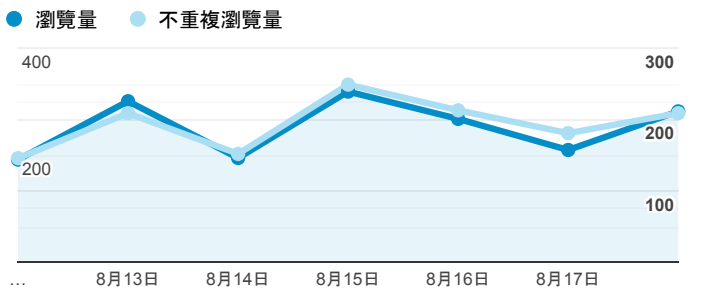

瀏覽量和不重複瀏覽量

造訪和瀏覽量 (依 來源/媒介 分組)

來源/媒介	工作階段	瀏覽量
(direct) / (none)	538	1,069
google / organic	286	431
tku.edu.tw / referral	120	190
ee.tku.edu.tw / referral	13	16
iit.tku.edu.tw / referral	7	7
i.lanyang.tku.edu.tw / referral	5	6
chemistry.tku.edu.tw / referral	4	10
dvlp.www.tku.edu.tw / referral	3	4
sls.tku.edu.tw / referral	3	17
yahoo / organic	3	4

造訪和新造訪率 (依 服務供應商 分組)

服務供應商	工作階段	瀏覽量
taipei taiwan	380	694
hinet taiwan	225	374
far eastone telecommunication co. ltd.	104	224
taipei city taiwan	89	160
taiwan mobile co. ltd.	43	81
hoshin multimedia center inc	21	29
panchiao taipei hsien taiwan	19	31
chief telecom inc.	13	19
chunghwa telecom data communication business group	11	20
asia pacific online service inc.	6	10

造訪和瀏覽量 (依 分享網址 分組)

分享網址	工作階段	瀏覽量
eportfolio.tku.edu.tw/	469	680
sso.tku.edu.tw/ePortfolio/ilifeStu.cshtml?In=zh_TW	119	411
eportfolio.tku.edu.tw/intro_MISStudentInfo.aspx	24	41
sso.tku.edu.tw/ePortfolio/ilifeStu.cshtml	24	55
sso.tku.edu.tw/ePortfolio/ilifeStuClass.cshtml	21	35
eportfolio.tku.edu.tw/index_detail.aspx?category=50&sr v=3	20	30
eportfolio.tku.edu.tw/index_detail.aspx?category=8&sr v=3	15	20
eportfolio.tku.edu.tw/tkustudentlink.aspx	13	13
eportfolio.tku.edu.tw/index_detail.aspx?category=23&sr v=3	12	18
sso.tku.edu.tw/ePortfolio/ilifeStu.cshtml?In=en_US	12	52

造訪和瀏覽量 (依 社交網路 分組)

社交網路	工作階段	瀏覽量
Facebook	1	2