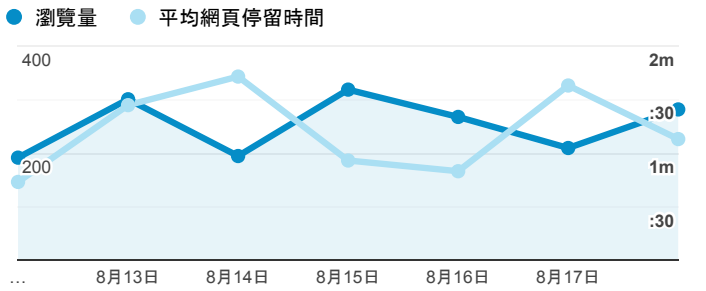

## 報表02\_流量

2019年8月12日 - 2019年8月18日

● 所有使用者  
100.00% 個工作階段

### 瀏覽量和平均網頁停留時間