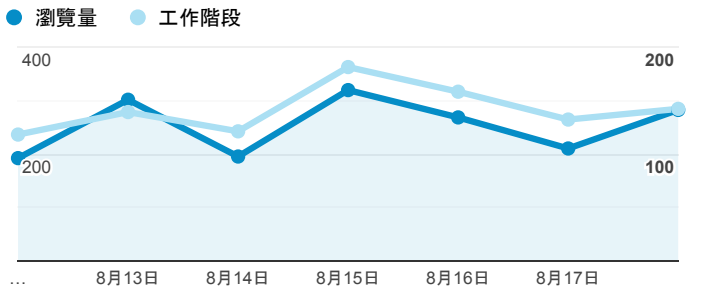

報表02_流量

2019年8月12日 - 2019年8月18日

● 所有使用者
100.00% 個工作階段

瀏覽量和平均網頁停留時間

瀏覽量和造訪

瀏覽量和不重複瀏覽量

造訪和瀏覽量 (依 來源/媒介 分組)

來源/媒介	工作階段	瀏覽量
(direct) / (none)	538	1,069
google / organic	286	431
tku.edu.tw / referral	120	190
ee.tku.edu.tw / referral	13	16
iit.tku.edu.tw / referral	7	7
i.lanyang.tku.edu.tw / referral	5	6
chemistry.tku.edu.tw / referral	4	10
dvlp.www.tku.edu.tw / referral	3	4
sls.tku.edu.tw / referral	3	17
yahoo / organic	3	4

造訪和新造訪率 (依 服務供應商 分組)

服務供應商	工作階段	瀏覽量
taipei taiwan	380	694
hinet taiwan	225	374
far eastone telecommunication co. ltd.	104	224
taipei city taiwan	89	160
taiwan mobile co. ltd.	43	81
hoshin multimedia center inc	21	29
panchiao taipei hsien taiwan	19	31
chief telecom inc.	13	19
chunghwa telecom data communication business group	11	20
asia pacific online service inc.	6	10

造訪和瀏覽量 (依 分享網址 分組)

分享網址	工作階段	瀏覽量
eportfolio.tku.edu.tw/	469	680
sso.tku.edu.tw/ePortfolio/ilifeStu.cshtml?In=zh_TW	119	411
eportfolio.tku.edu.tw/intro_MISStudentInfo.aspx	24	41
sso.tku.edu.tw/ePortfolio/ilifeStu.cshtml	24	55
sso.tku.edu.tw/ePortfolio/ilifeStuClass.cshtml	21	35
eportfolio.tku.edu.tw/index_detail.aspx?category=50&sr v=3	20	30
eportfolio.tku.edu.tw/index_detail.aspx?category=8&sr v=3	15	20
eportfolio.tku.edu.tw/tkustudentlink.aspx	13	13
eportfolio.tku.edu.tw/index_detail.aspx?category=23&sr v=3	12	18
sso.tku.edu.tw/ePortfolio/ilifeStu.cshtml?In=en_US	12	52

造訪和瀏覽量 (依 社交網路 分組)

社交網路	工作階段	瀏覽量
Facebook	1	2